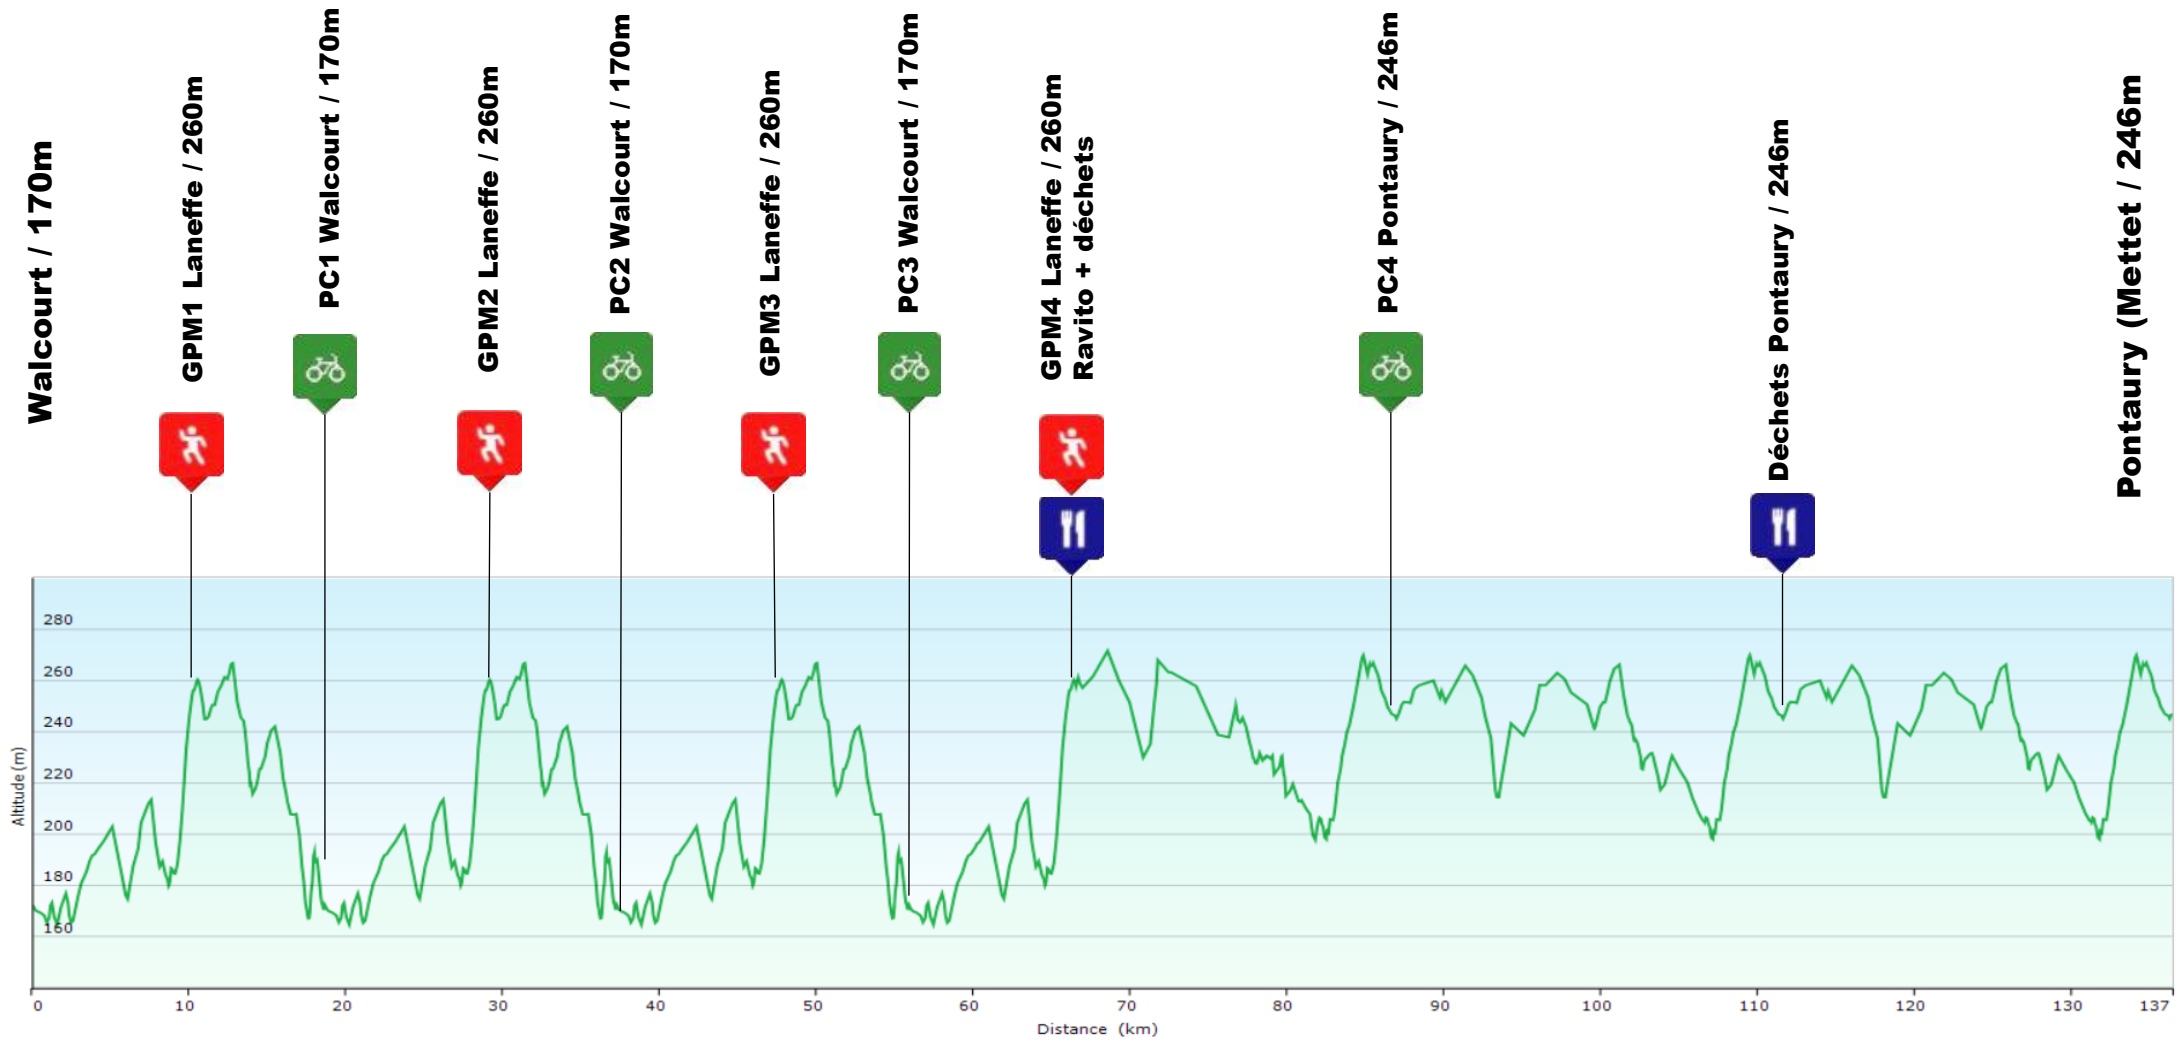

Walcourt – Pontaury / 142 Km / 1500m D+

GPM

Point Chaud

Zone de ravitaillement/déchets