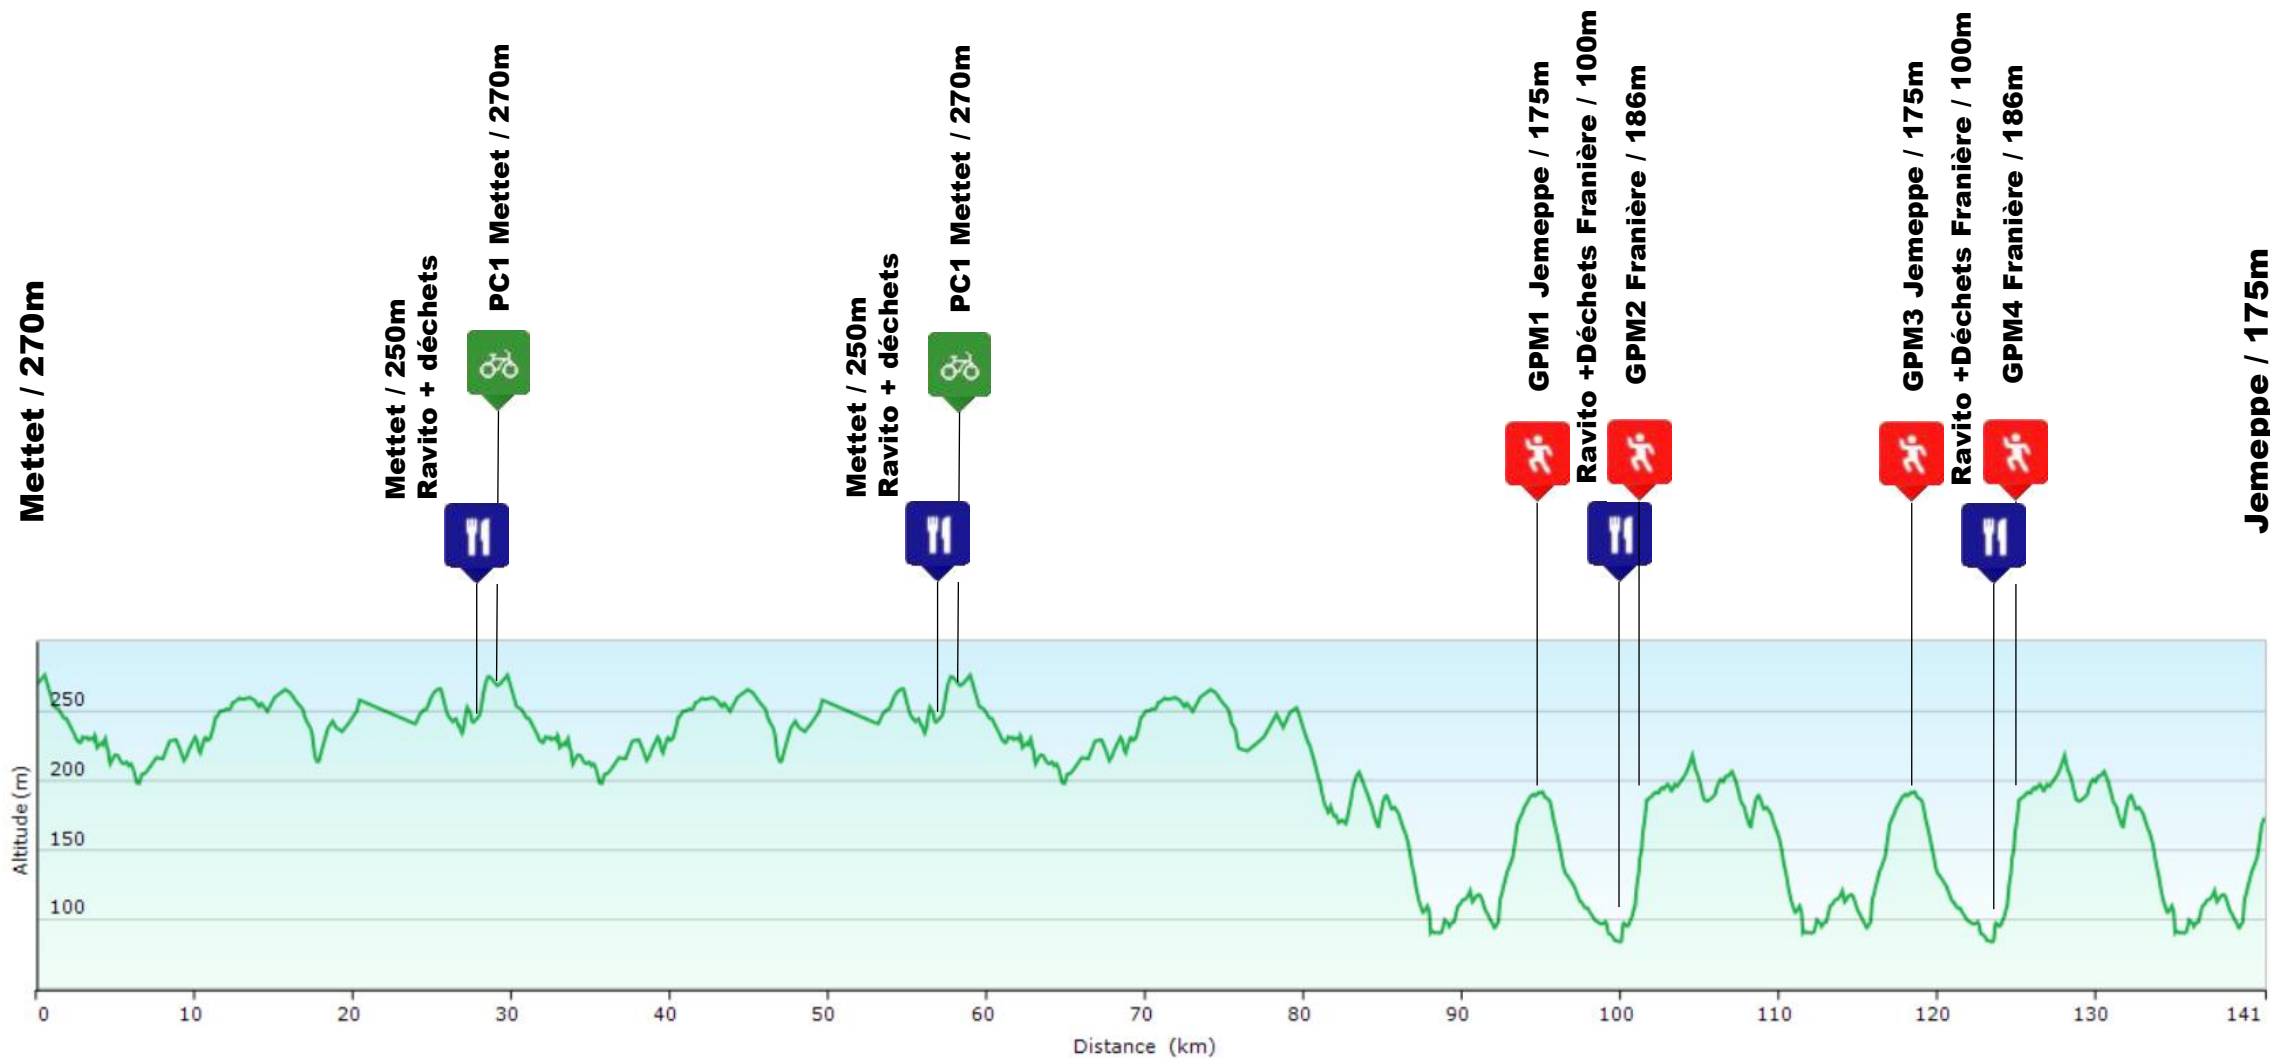

Mettet – Jemeppe-sur-Sambre / 141 Km / 1600m D+

GPM

Point Chaud

Zone de ravitaillement/déchets